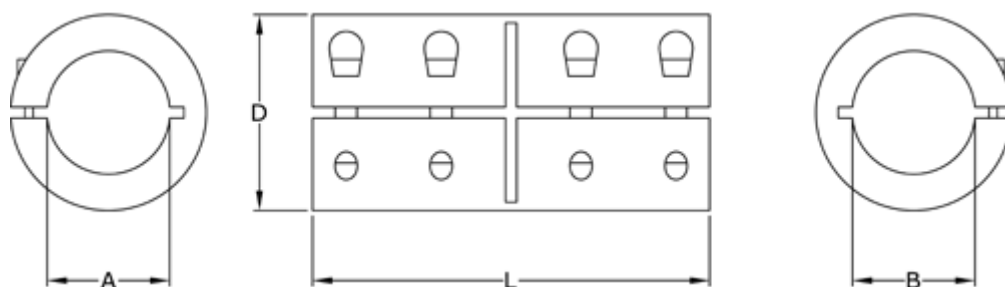

Varenummer: 3323046501012
Beskrivelse: Fast kobling str. 12 boring 12/12 mm
Slidset, Stål

Mål

A = 12
B = 12
D = 29
L = 45
Skrue = M4x12